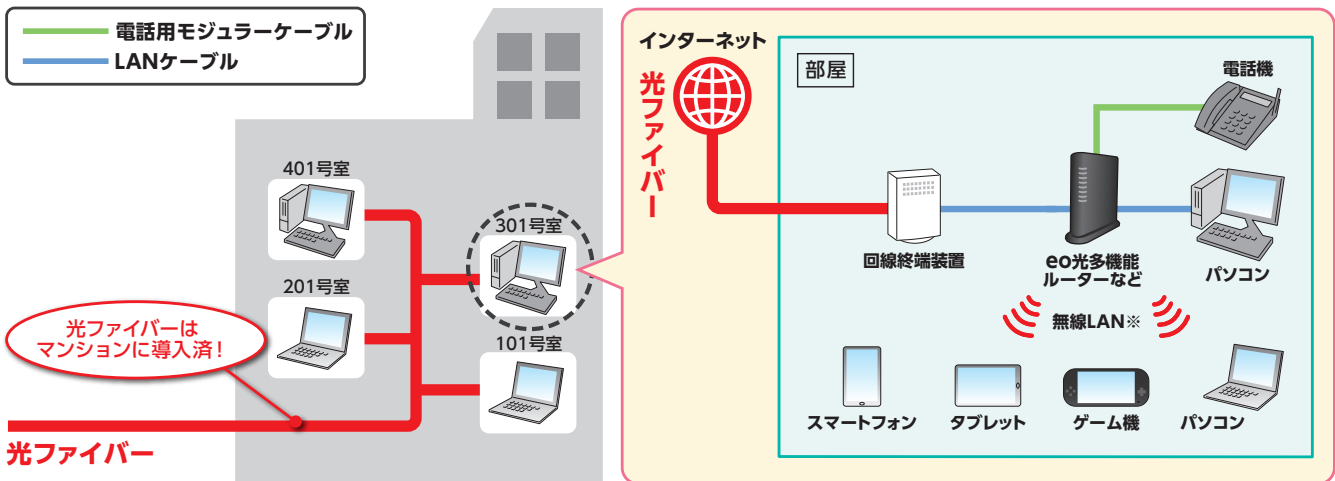

暮らしあと押し

eo

最大概ね10Gbps*の通信速度で 快適インターネット!

eo光ネット [マンションタイプ]

大容量のデータ通信で とにかく速い!

お住まいのマンションでは、各住戸まで光ファイバーを直結した最大概ね10Gbps*のインターネットが標準装備。家族みんなで同時に接続しても、快適にご利用いただけます!

★通信速度はお客さま宅内に設置する弊社回線終端末から弊社設備までの間における技術規格上の最大値であり、ベストエフォート型サービスのため、実際の使用における一定の通信速度を保証するものではありません。また、お客さまがお使いのご利用機器・設定状況、LAN環境などにより、通信速度が異なります。最大通信速度に対応したパソコン端末、LANケーブル、ルーターやOSなどをお客さまにてご用意していただく必要があります。

配線イメージ

各住戸まで光ファイバーを直接接続してご利用いただけます。

※eo光多機能ルーター(無線ルーター機能)ご利用の場合。電波が届く範囲は、周囲の電波状況や利用環境により大きく異なります。
○お客さま宅の設備状況により別途工事が必要になる場合があります。
○イラストはイメージです。

○記載内容は2023年2月1日現在のものです。

eo光のサービス内容に関するお問い合わせ

通話料
無料

携帯OK

eoインフォメーションデスク (受付時間/9:00~21:00 年中無休)